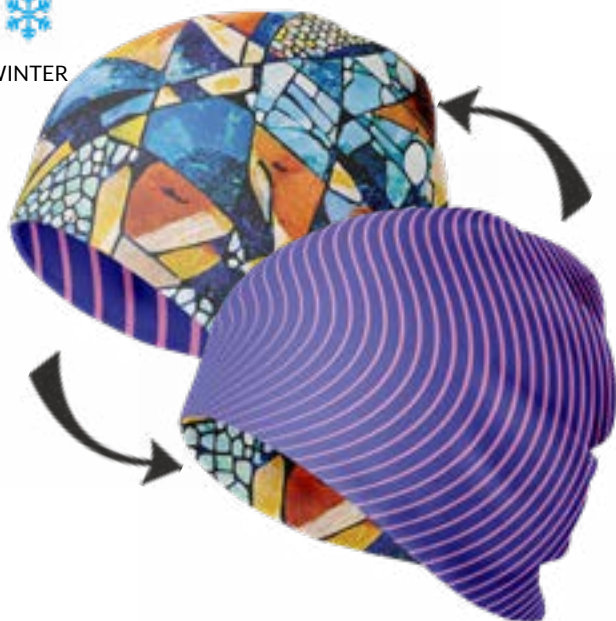

Size: 25 x 26 cm (± 1 cm)
Composition: 85% polyester
15% elastane
Weight: 250 gsm
Packing: individual
Minimum order: 20 pcs.
Marking: sublimation

WINTER

Carvico

WINTER

CZAPKA DOUBLE

Dwustronna, wygodna czapka z niewielką ilością szwów. Idealna jako podstawowa ochrona przed zimnem podczas aktywności na świeżym powietrzu.