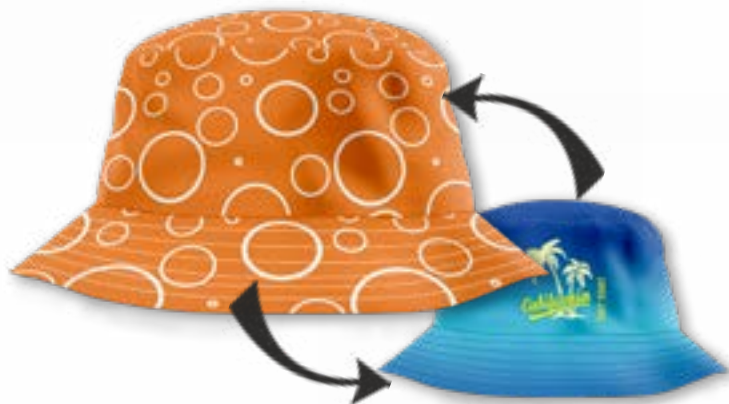

Minimum circulation: 200 pcs.

Size: 12 x 12 x 1 cm

Weight: 220 gsm

Digital printing

NEW!

KAPELUSZ Z NADRUKIEM

Kolorowy kapelusz do letniej ochrony przed słońcem. Dostępna wersja jedno- lub dwustronna.

Colorful hat for summer protection from the sun. Single or double-sided version available.