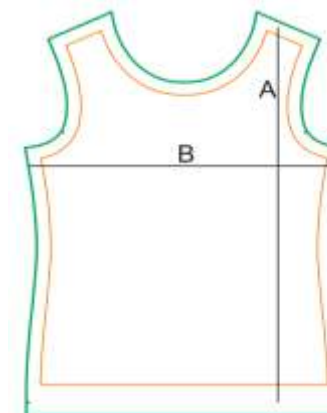

T-SHIRT LADIES

	XS	S	M	L	XL	2XL	3XL	4XL	5XL
B HALF CHEST	44	46	48,5	52	55	58	61	64	67
A BODY LENGTH	59	61	63,5	65,5	68	70	72	74	76

T-SHIRT MEN'S

	XS	S	M	L	XL	2XL	3XL	4XL	5XL
B HALF CHEST	45	48	51	54	57	60	63	65	68
A BODY LENGTH	63	65,5	67,5	69,5	71,5	73,5	75,5	78	79,5

rozmiar może odbiegać od podanego +/- 2%