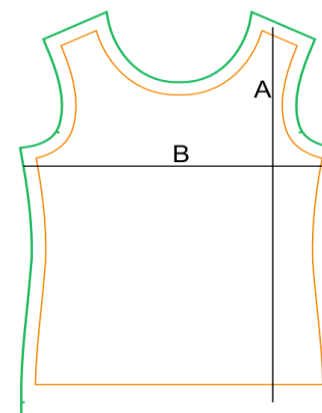

T-SHIRT LADIES

	XS	S	M	L	XL	2XL	3XL	4XL	5XL
B HALF CHEST	42	44	47	50	53	56	59	62	65
A BODY LENGTH	59	61	63,5	65,5	68	70	72	74	76

T-SHIRT MEN'S

	XS	S	M	L	XL	2XL	3XL	4XL	5XL
B HALF CHEST	43	46	49	52	55	58	61	63	66
A BODY LENGTH	63	65,5	67,5	69,5	71,5	73,5	75,5	78	79,5

rozmiar może odbiegać od podanego +/- 2%

update:23.04.2024