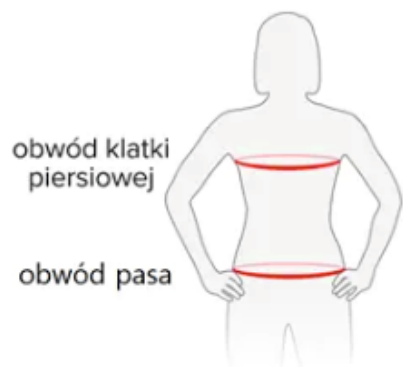

TABELA ROZMIARÓW [cm]

Rozmiar	S	M	L	XL	XXL
Obwód klatki piersiowej	92 - 96	96 - 100	100 - 104	104 - 108	108 - 112
Długość torsu	52	54	56	58	60

TABELA ROZMIARÓW [cm]

Rozmiar	XS	S	M	L	XL
Obwód klatki piersiowej	88 - 92	90 - 94	92 - 96	94 - 98	96 - 100
Długość torsu	48	50	52	54	56