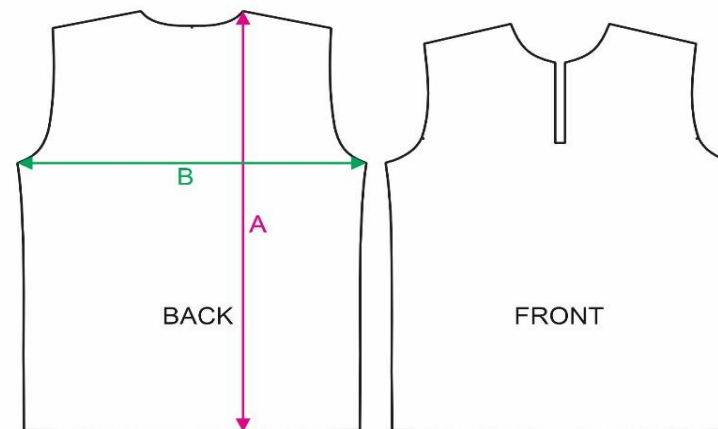

### POLO SHIRT LADIES

	XS	S	M	L	XL	2XL
B HALF CHEST	39	42	45	48	51	54,5
A BODY LENGTH	58	60	62	65	67	69,5

### POLO SHIRT MEN'S

	S	M	L	XL	2XL	3XL
B HALF CHEST	49	53	57	60	63	67
A BODY LENGTH	69	72	75	77	80	82

rozmiar może odbiegać od podanego +/- 2%

size can be different +/- 2%

update 20.09.2023