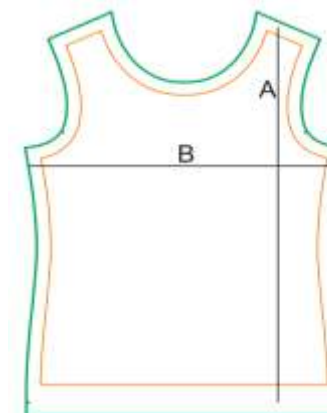

T-SHIRT LADIES

	XS	S	M	L	XL	2XL	3XL	4XL	5XL
B HALF CHEST	42	44	47	50	53	56	59	62	65
A BODY LENGTH	59	61	63,5	65,5	68	70	72	74	76

T-SHIRT MEN'S

	XS	S	M	L	XL	2XL	3XL	4XL	5XL
B HALF CHEST	43	46	49	52	55	58	61	63	66
A BODY LENGTH	63	65,5	67,5	69,5	71,5	73,5	75,5	78	79,5

rozmiar może odbiegać od podanego +/- 5%
size may vary from that stated +/- 5%

update:23.06.2024